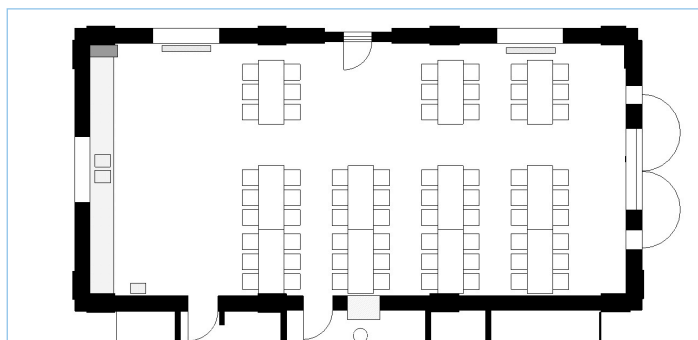

FAKTA SMEDJEN:

HØJDE

Gulv til loft

9 m

STØRRELSE

Hele venue

119 m²

LOKALE

længde x bredde

17x7 m

Rå, charmerende og fuld af muligheder

Når du lejer Smedjen, står det dig frit for, hvordan du vil benytte de 119 kvadratmeter. De rå lokaler med pejs giver god plads til kreativitet og skræddersyede events i det uendelige. Og vi er ikke dem, der siger nej til et anderledes og spændende arrangement.

Når vejret tillader det, kan vores hyggelige udendørsmiljø også tages i brug. Det ligger få meter fra havnebassinet. Se eksempler på opstillinger nedenfor til inspiration.

Smedjen har plads til 20-80 siddende gæster:

Runde borde á 8 personer til 56 personer

Langborde á 6 personer til 66 personer

Konferenceopstilling til 55 personer med 2x4 meter scene