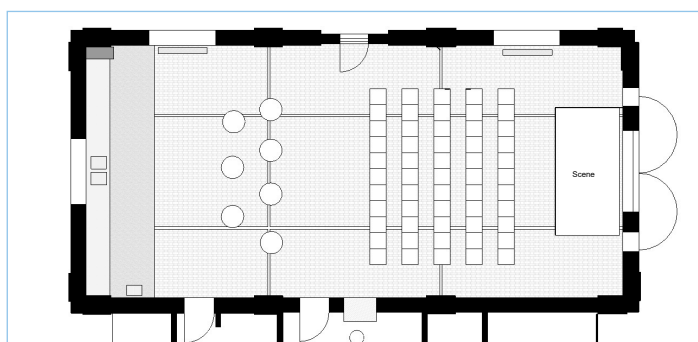

FAKTA SMEDJEN:

HØJDE

Gulv til loft

9 m

STØRRELSE

Hele venue

119 m²

LOKALE

længde x bredde

17x7 m

Rå, charmerende og fuld af muligheder

Når du lejer Smedjen, står det dig frit for, hvordan du vil benytte de 119 kvadratmeter. De rå lokaler med pejs giver god plads til kreativitet og skræddersyede events i det uendelige. Og vi er ikke dem, der siger nej til et anderledes og spændende arrangement.

Når vejret tillader det, kan vores hyggelige udendørsmiljø også tages i brug. Det ligger få meter fra havnebassinet. Se eksempler på opstillinger nedenfor til inspiration.

Smedjen har plads til 20-80 siddende gæster:

Runde borde á 8 personer til 56 personer

Langborde á 6 personer til 66 personer

Konferenceopstilling til 55 personer med 2x4 meter scene