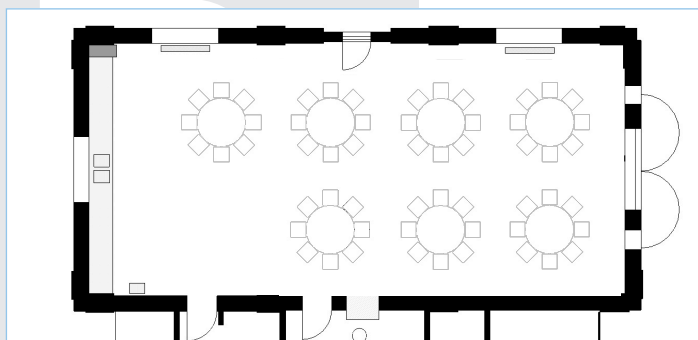

FAKTA SMEDJEN:

HØJDE

Gulv til loft

9 m

STØRRELSE

Hele venue

119 m²

LOKALE

længde x bredde

17x7 m

Rå, charmerende og fuld af muligheder

Når du lejer Smedjen, står det dig frit for, hvordan du vil benytte de 119 kvadratmeter. De rå lokaler med pejs giver god plads til kreativitet og skræddersyede events i det uendelige. Og vi er ikke dem, der siger nej til et anderledes og spændende arrangement.

Når vejret tillader det, kan vores hyggelige udendørsmiljø også tages i brug. Det ligger få meter fra havnebassinet. Se eksempler på opstillinger nedenfor til inspiration.

Smedjen har plads til 20-80 siddende gæster:

Runde borde á 8 personer til 56 personer

Langborde á 6 personer til 66 personer

Konferenceopstilling til 55 personer med 2x4 meter scene